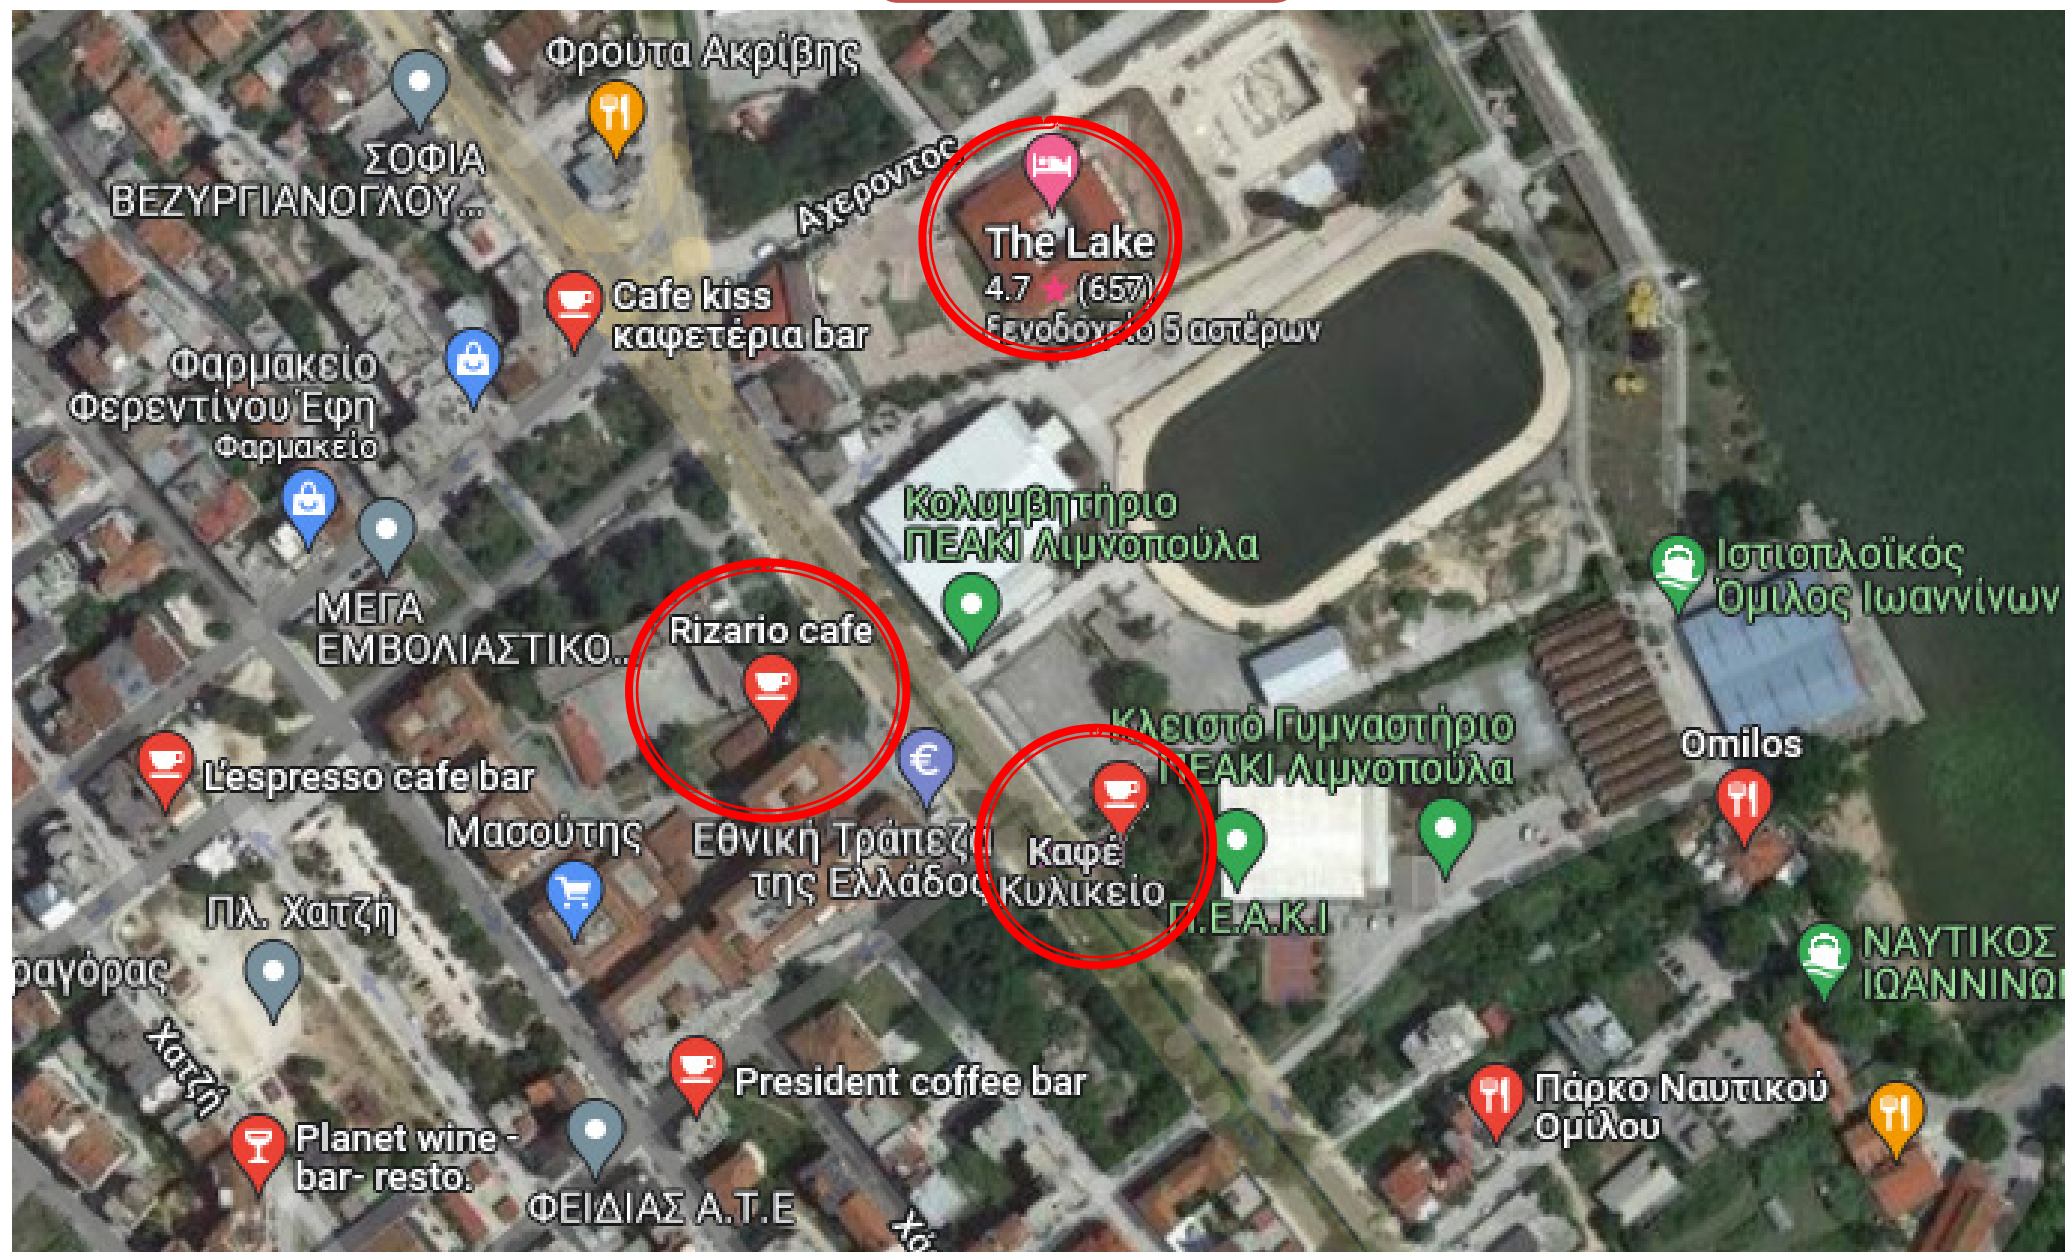

## ΠΟΣΕΙΔΩΝΙΑ Live Streaming Points

Rizario cafe

Καφέ - Κυλικείο  
Λιμνοπούλας

The Lake

Live Streaming

[www.youtube.com/c/KOETV](http://www.youtube.com/c/KOETV)

Live Streaming

[www.youtube.com/c/KOETV](http://www.youtube.com/c/KOETV)